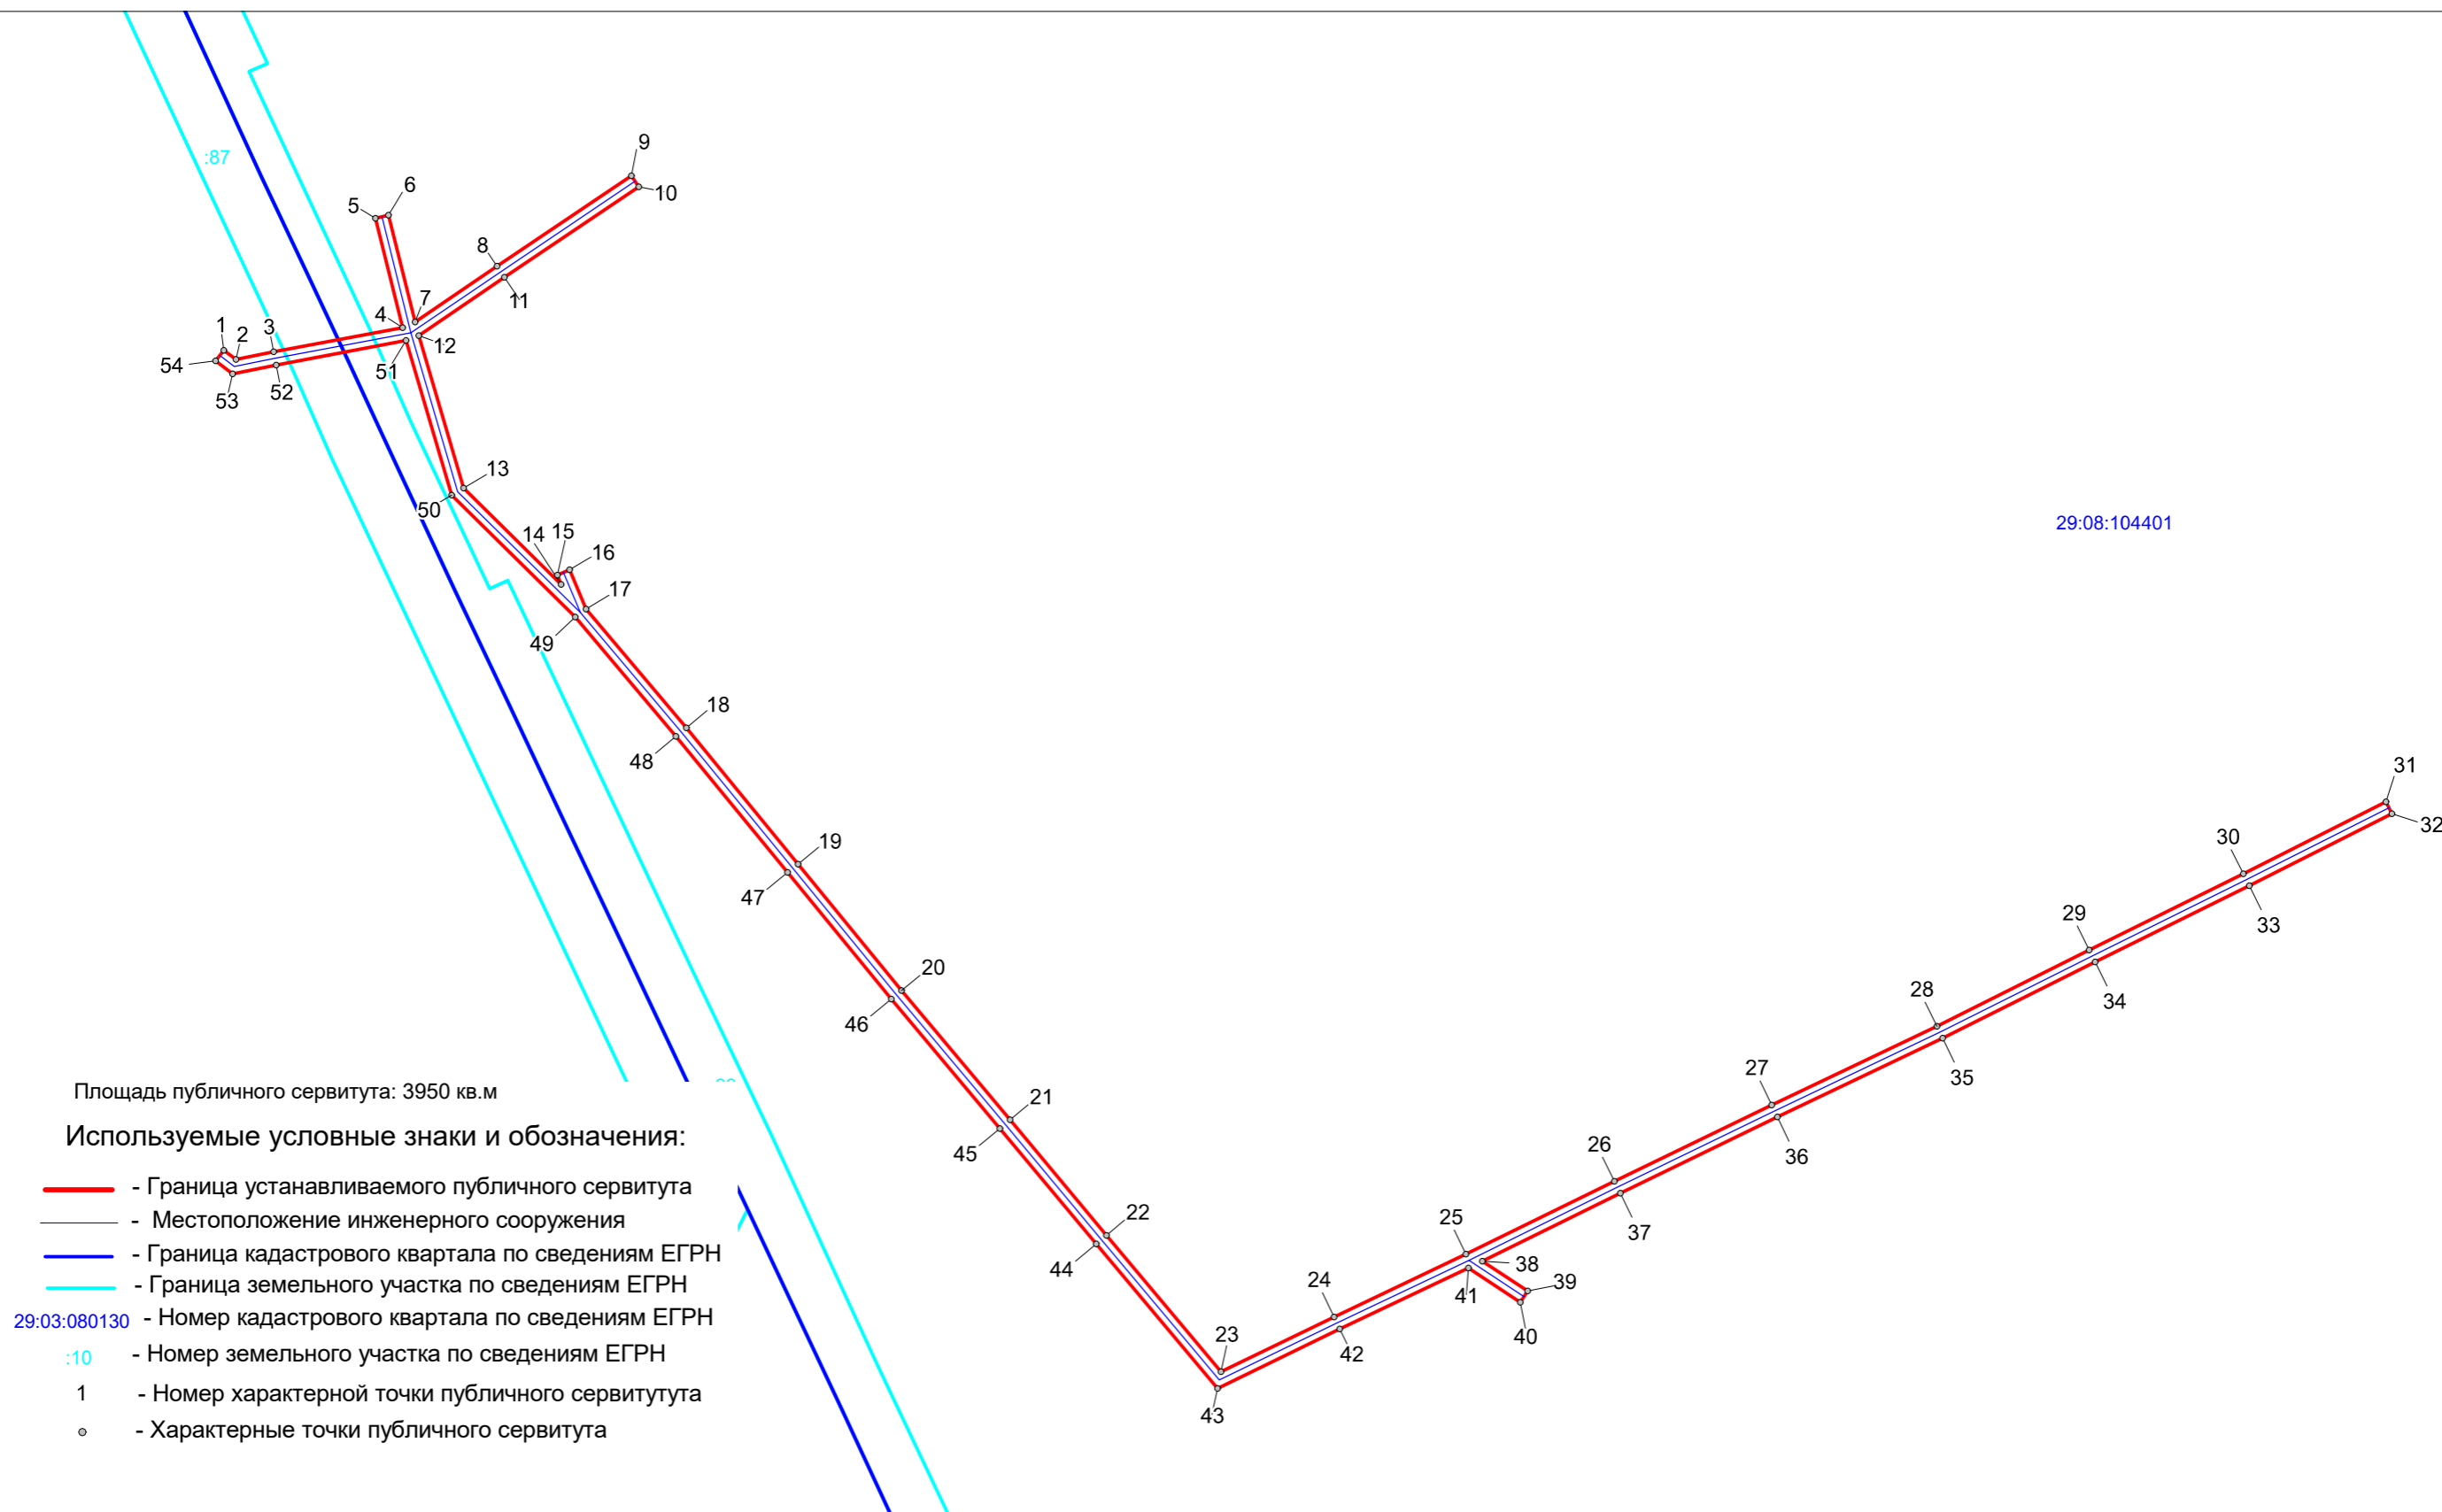

Схема расположения границ публичного сервитута  
ВЛ-10кВ л-1 ВЛ-0.4кВ Глебовская

Масштаб 1 : 2000