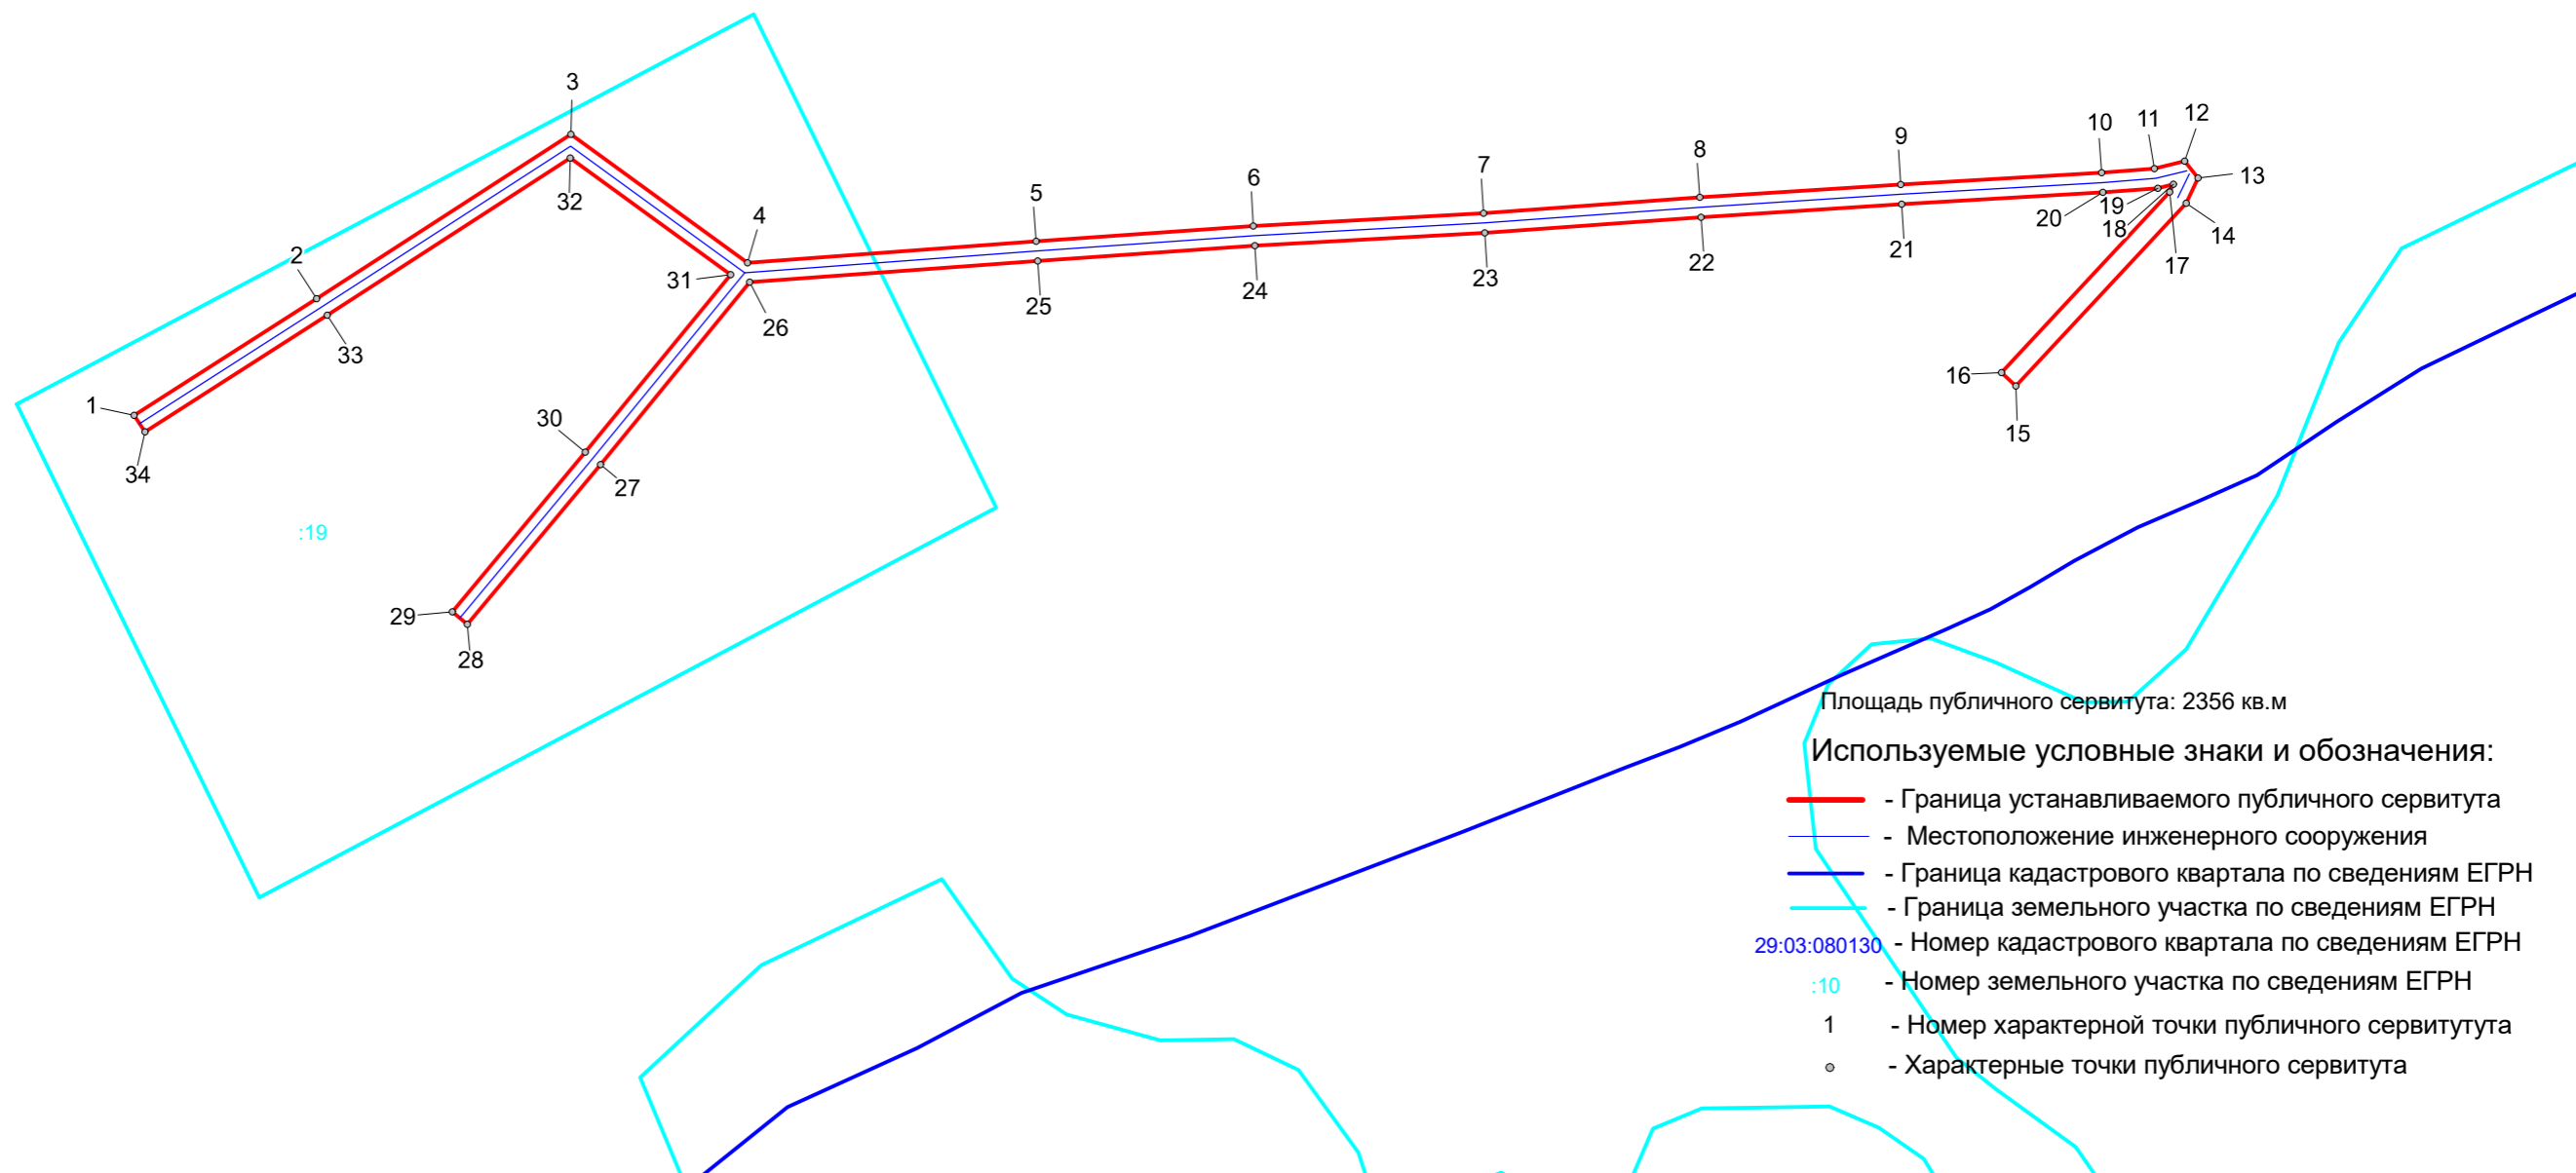

Схема расположения границ публичного сервитута
ВЛ-0.4кВ Скотный двор с-з Пермогорский

29:08:072601

Масштаб 1 : 1500