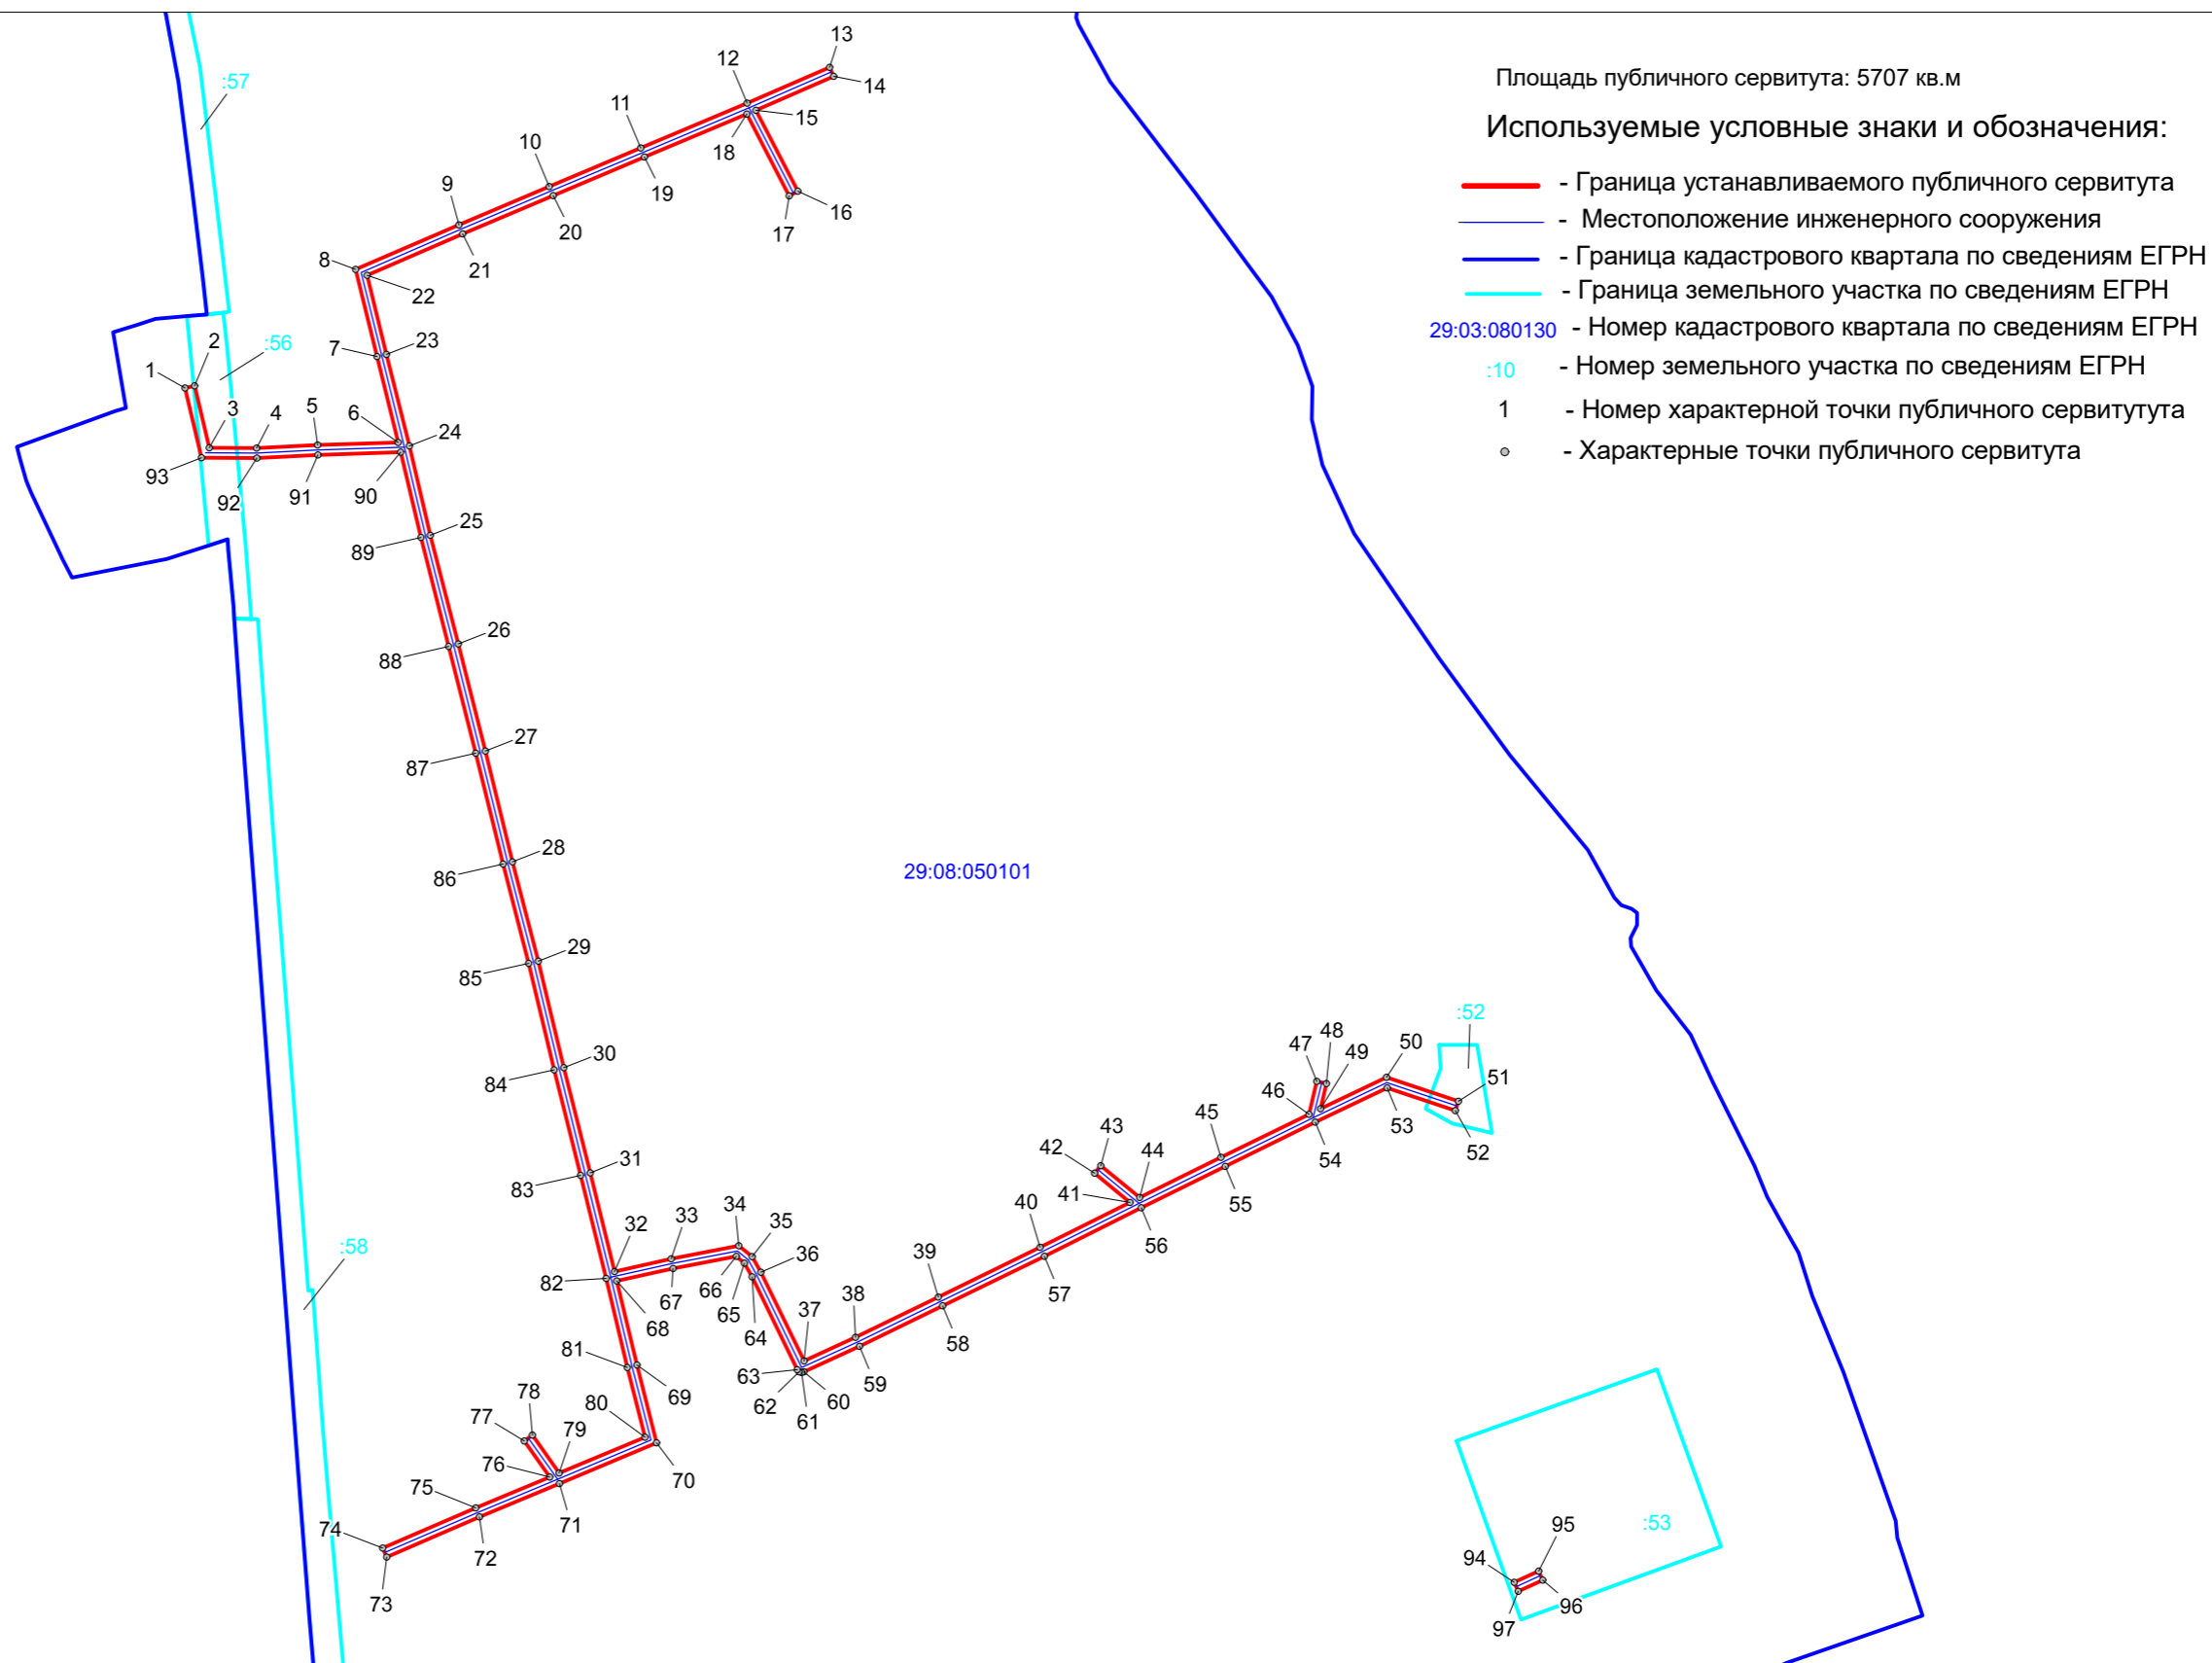

Схема расположения границ публичного сервитута
ВЛ-0.4кВ с-з Ляховский

Масштаб 1 : 3000