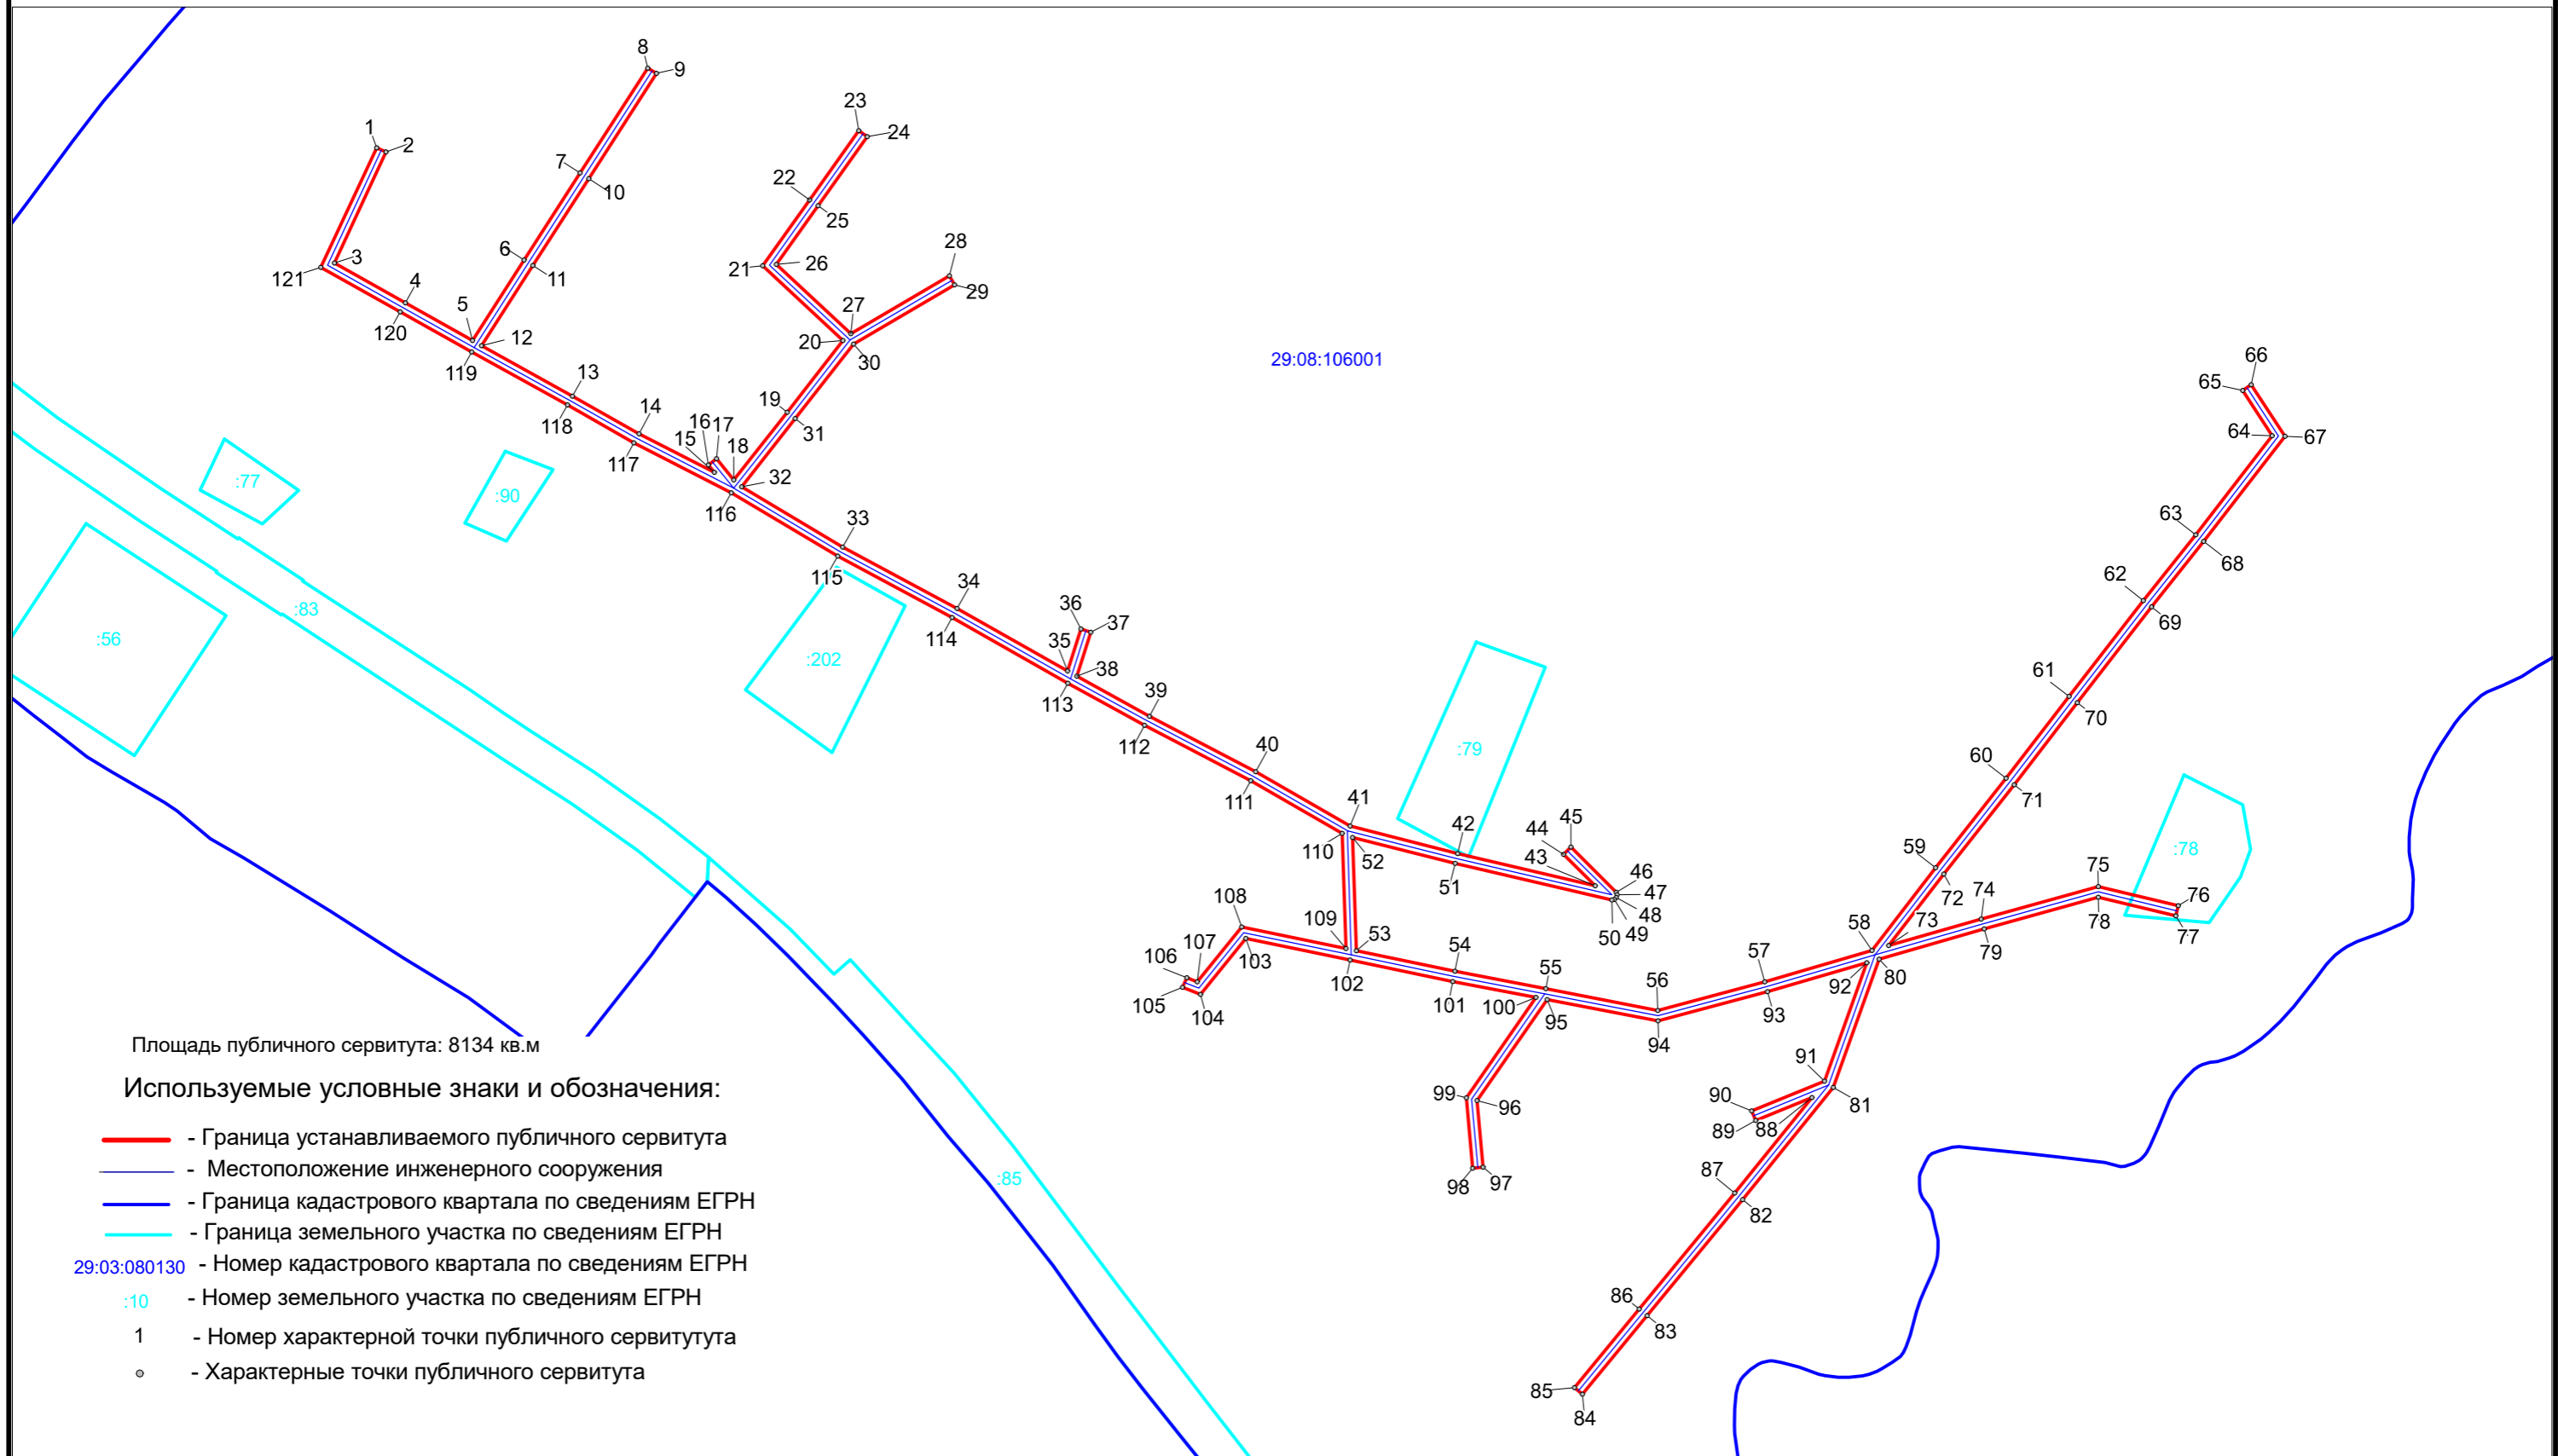

Схема расположения границ публичного сервитута
ВЛ-0.4кВ Сметанино

Масштаб 1 : 2500