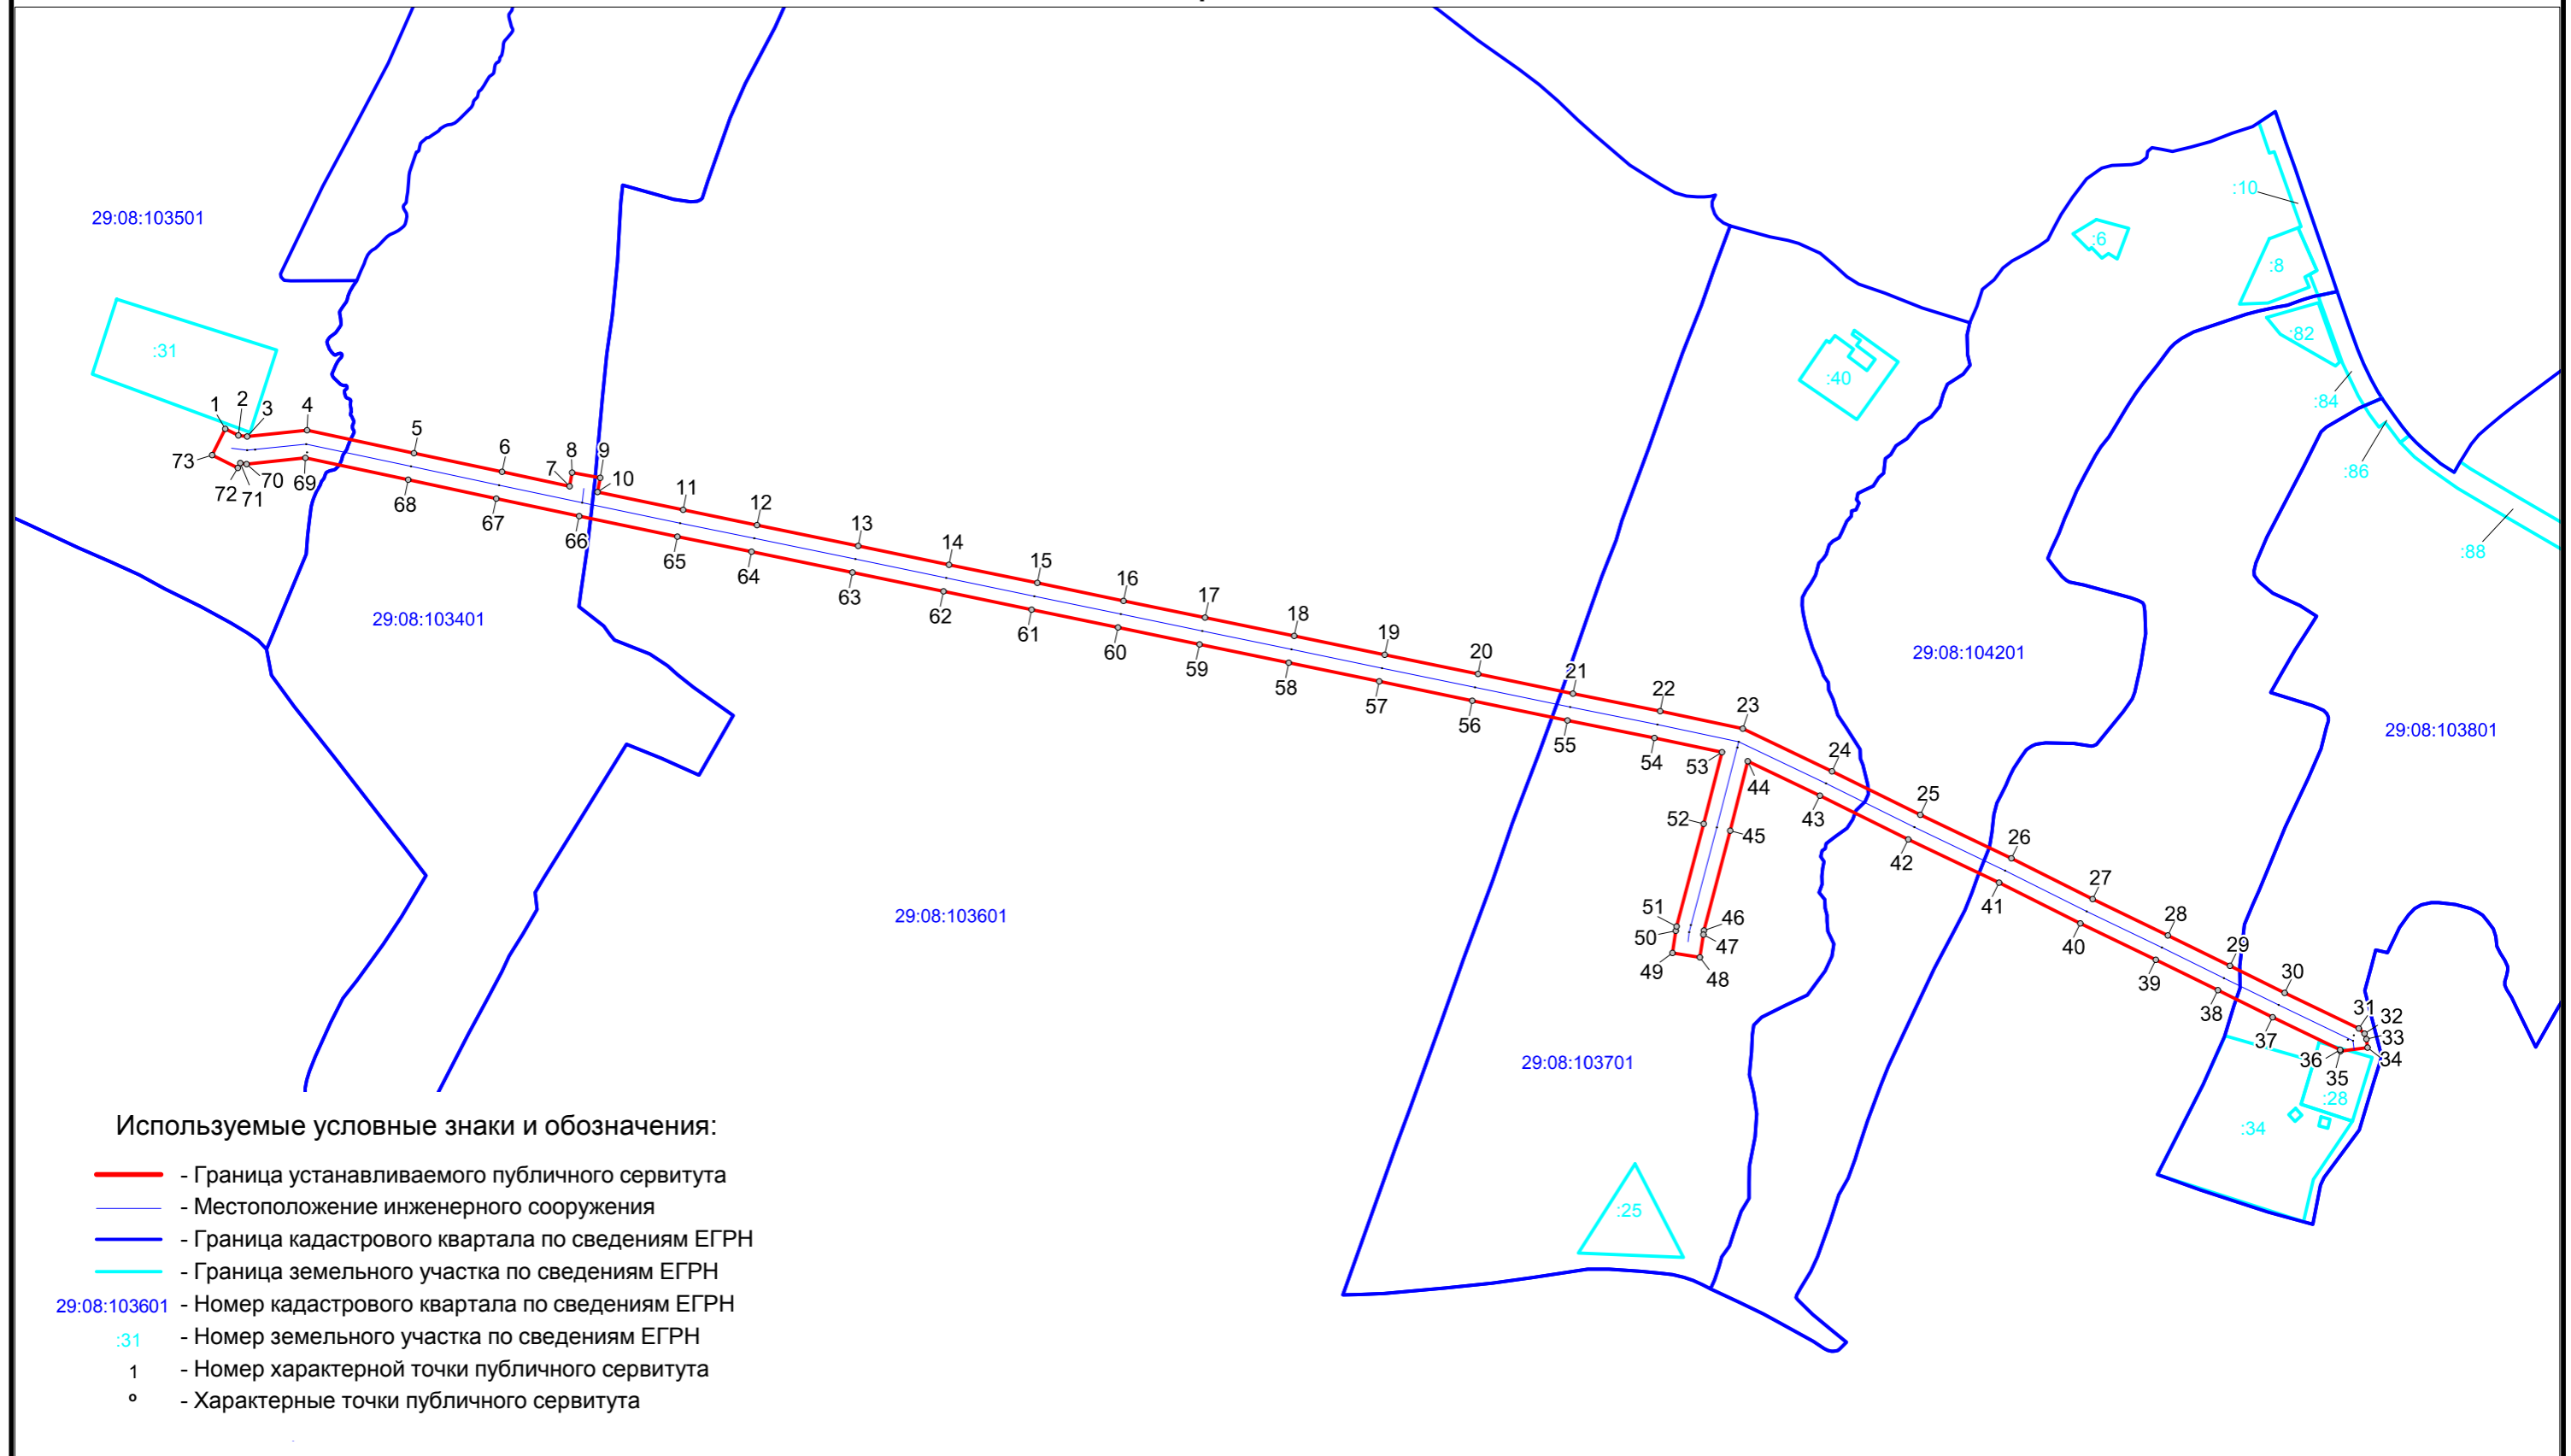

Схема расположения границ публичного сервитута
ВЛ-10кВ Дорожинская

Масштаб 1 : 5000