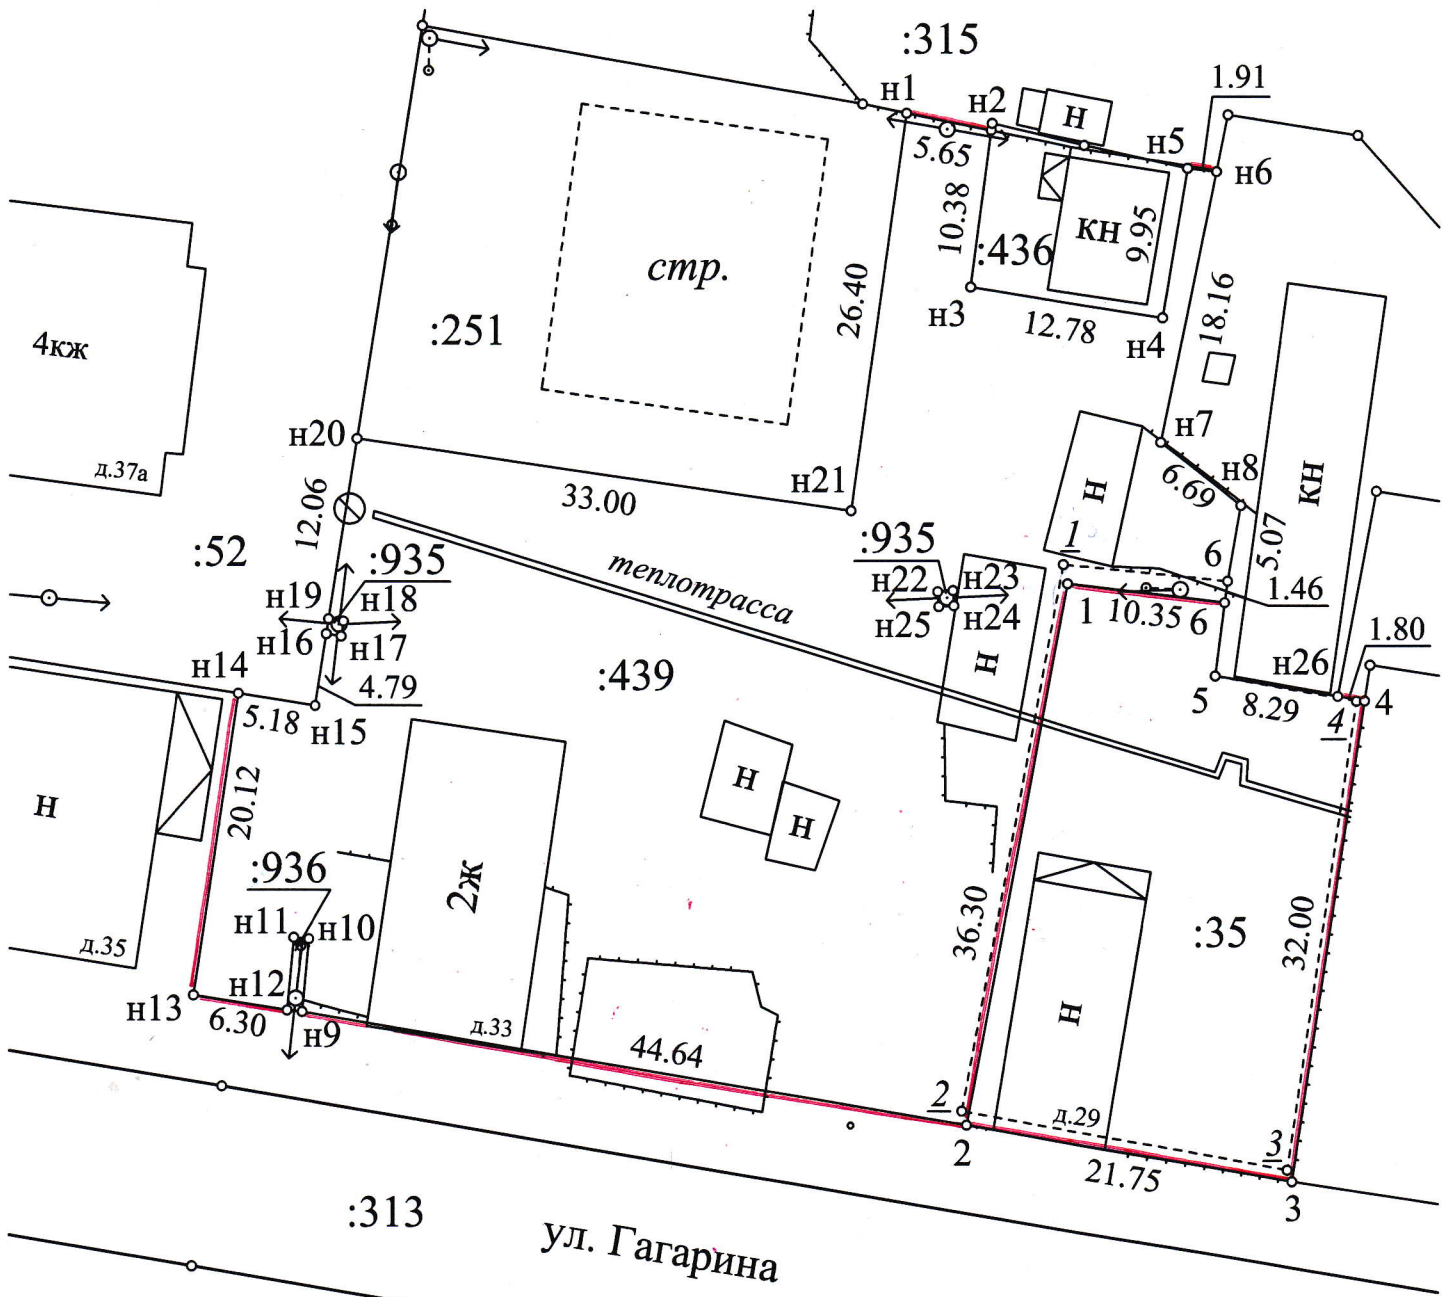

Схема расположения земельного участка

Масштаб 1:500

Площадь - 2364 кв.м.