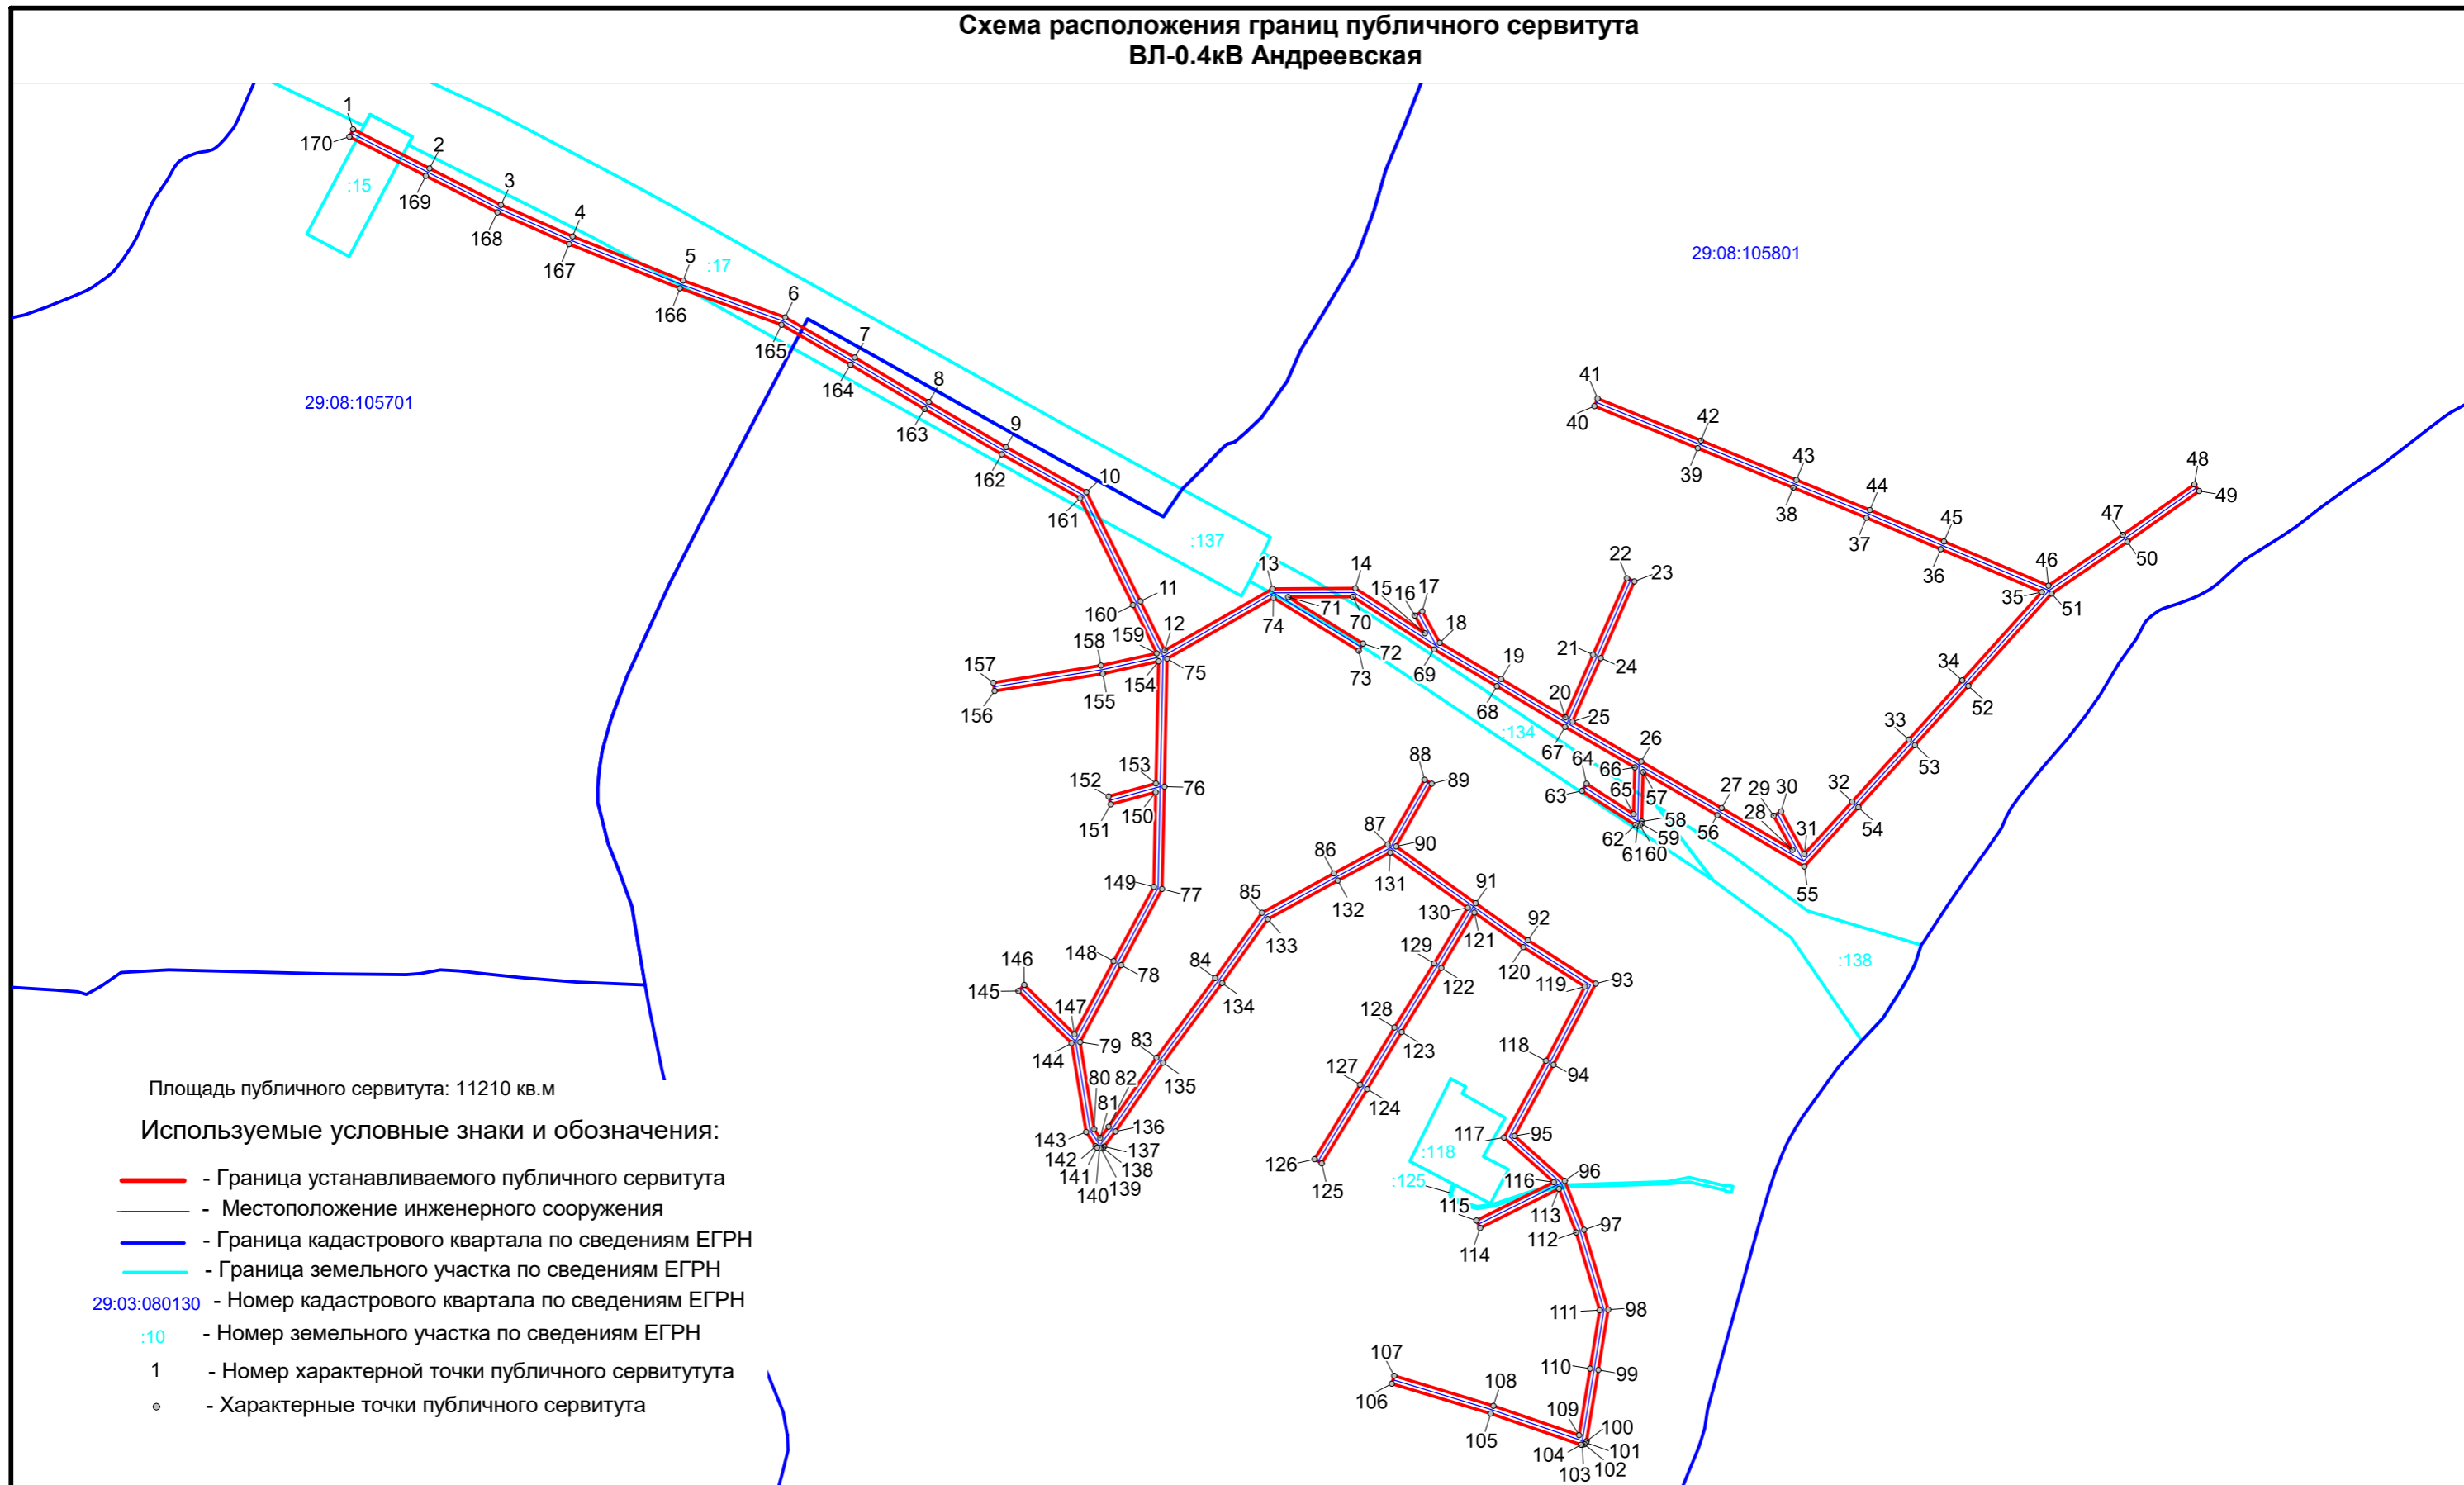

Схема расположения границ публичного сервитута ВЛ-0.4кВ Андреевская

Масштаб 1 : 3000