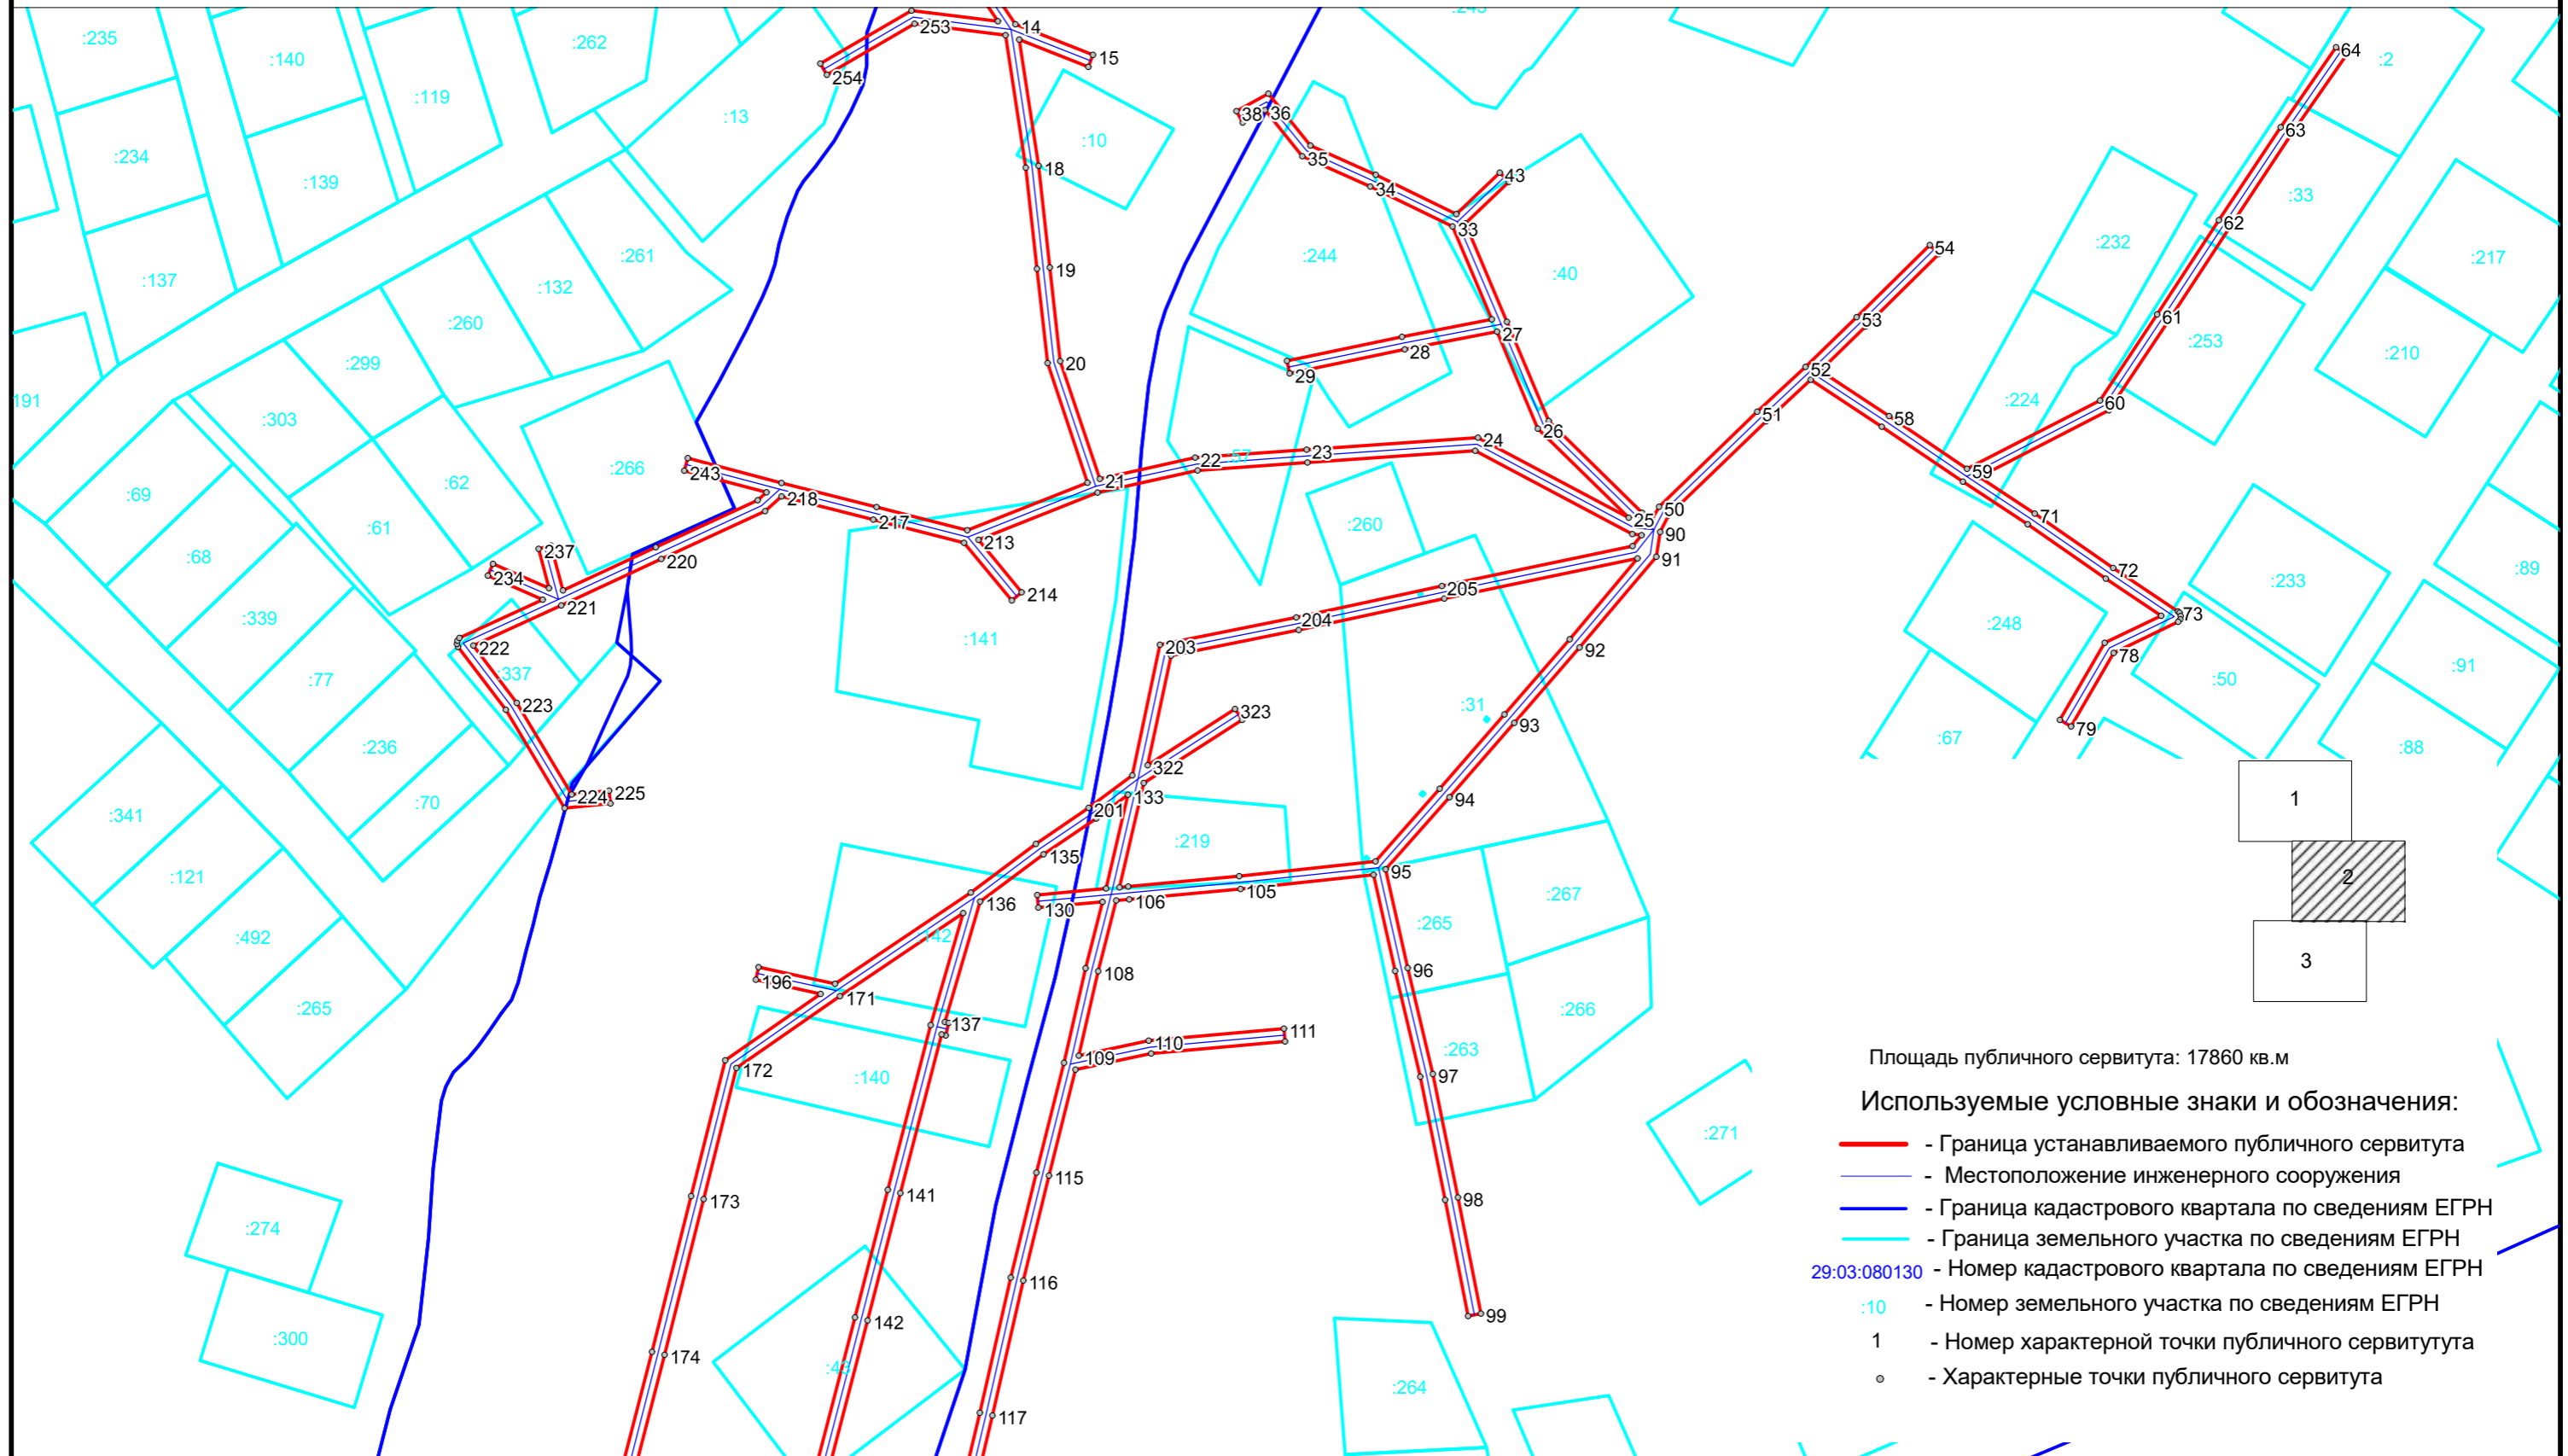

Схема расположения границ публичного сервитута
ВЛ-0.4кВ Телеговский

Схема расположения границ публичного сервитута
ВЛ-0.4кВ Телеговский

Схема расположения границ публичного сервитута
ВЛ-0.4кВ Телеговский